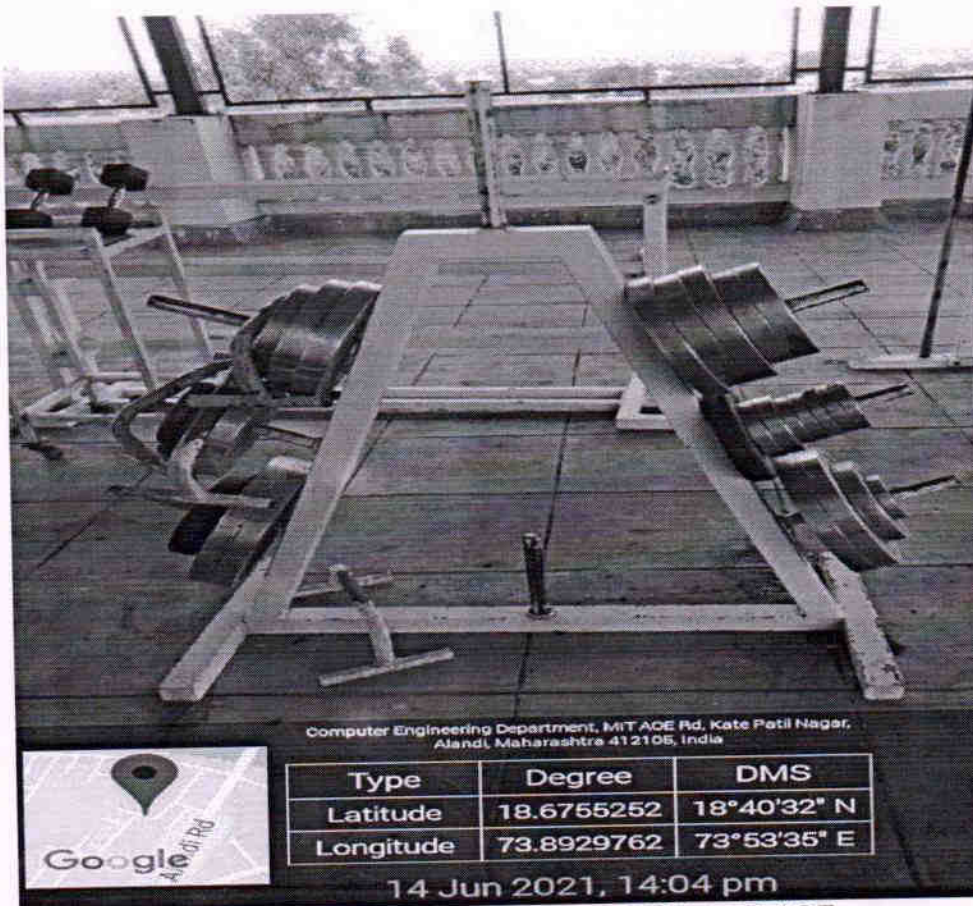

BASKET BALL COURT MIT AOE

Alandi Deveh , Pune Alandi Road, Alandi, Maharashtra 412105, India

Type	Degree	DMS
Latitude	18.674089	18°40'27" N
Longitude	73.8939108	73°53'38" E

14 Jun 2021, 14:14 pm

GYM EQUIPMENTS AT INDOOR HALL MIT AOE